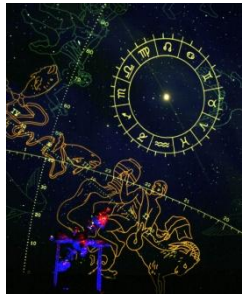

POUR TOUS LES AGES
De 3 ans à 11 ans

« A la conquête de l'espace »

Découverte de la muséographie sous forme de jeu de piste et séance de planétarium

Durée 2h00

5,30 €/ Enfant

Pour les plus jeunes et en fonction des possibilités, la muséographie guidée peut être adaptée : 30 minutes en visite guidée et 30 minutes avec l'équipe d'animation pour des jeux en salle Ludinaute.

Durée 1h00

3€/heure/enfant

- « la folie des toupies »
- « Souffle, le vent »
- Les fusées
- Jeu visuel : « disque magique ou thaumatrope »
- « De la Nouvelle à la Pleine Lune » . (durée 1h30 pour les 7/11 ans)
- « Déclenche une éruption volcanique ! »

ATELIERS PAR AGE
3/6 ANS

- « **La Grande Ourse et ses secrets** » : Séance de planétarium et réalisation d'une carte avec la Grande Ourse 1h30
- « **Un jour, une planète** »
Découverte des noms des planètes en fonction des jours de la semaine, jeux, Atelier d'1h00.
- « **L'étoiloscope** » : construction d'un instrument pour visualiser les constellations. Atelier d'1h00.
- « **la lumière et ton ombre** » : explications du jour et de la nuit, ombres, et réalisation d'une maquette sur la position du Soleil. Atelier d'1h00.
- « **Le chasseur dans le ciel** » : film d'animation au planétarium et réalisation d'une carte « constellation d'Orion ». Atelier d'1h30.
- « **Film d'animation au planétarium : La petite étoile de mer** ». Adapté du livre de MM Leduc et Beurton. « Louna est une petite étoile de mer, elle rêve de quitter les fonds marins pour rejoindre ses semblables dans le ciel ». Atelier de 30 min
- « **Animation La petite étoile de mer** » : film d'animation adapté du livre de MM. Leduc et Beurton au planétarium et atelier de construction. Atelier de 1h30.